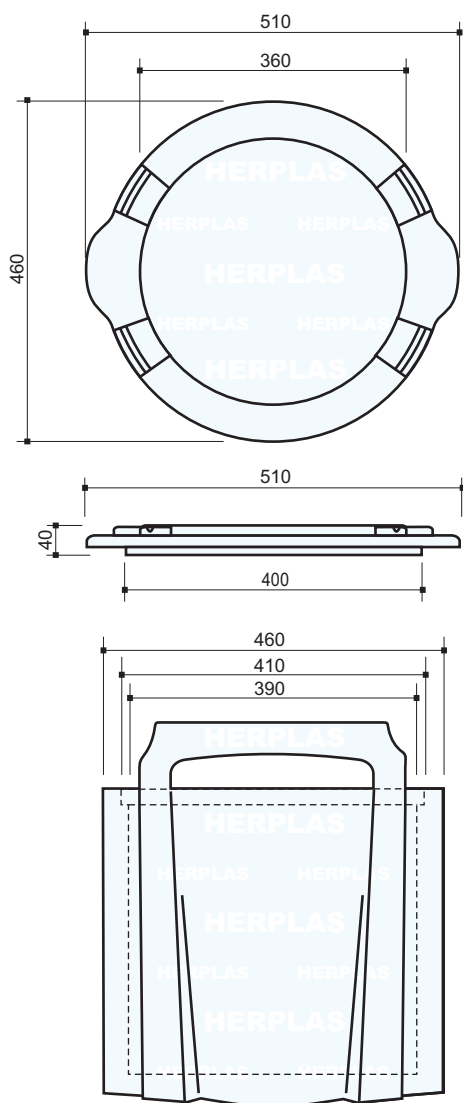

CAIXA TÉRMICA CILÍNDRICA 30 LTS

www.herplas.com.br www.herplas.com.br www.herplas.com.br www.herplas.com.br www.herplas.com.br

Escala em milímetros

www.herplas.com.br www.herplas.com.br www.herplas.com.br www.herplas.com.br www.herplas.com.br

Informações Complementares:

Fechos de aço inoxidável.
Poliétileno de alto impacto.
Anel de vedação..
Cores padrão: Azul, Verde, Vermelho e Laranja
Empilhamento seguro e recomendado: até 05 caixas.
Fácil Limpeza

Dimensões Gerais:

Dimensões Internas: \varnothing 390 x 260 mm.
Dimensões Externas: 545 x 460 x 440 mm.

PARA BOA CONSERVAÇÃO DA CAIXA TÉRMICA

Não utilizar palha de aço, objetos pontiagudos e ásperos
Não mergulhar a caixa em água ou outros líquidos
Não utilizar solventes e/ou alvejantes
Não colocar produtos e/ou recipientes a mais de 87° C
Não colocar o alimento em contato direto com a caixa
Não deixar a caixa exposta em local aberto e úmido
Após utilização diária, limpar a caixa com pano úmido

CÓDIGO: ALM-010.01/99.00