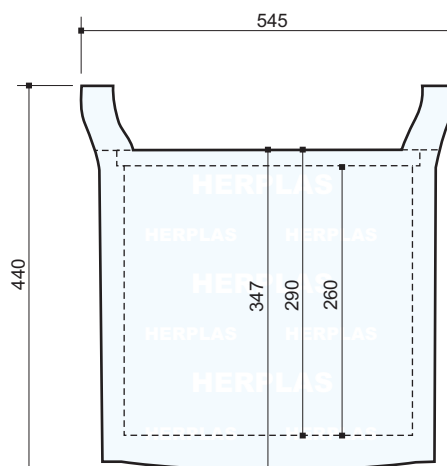

CAIXA TÉRMICA CILÍNDRICA 30 LTS

www.herplas.com.br www.herplas.com.br www.herplas.com.br www.herplas.com.br www.herplas.com.br

Escala em milímetros

www.herplas.com.br www.herplas.com.br www.herplas.com.br www.herplas.com.br www.herplas.com.br

Informações Complementares:

Fechos de aço inoxidável.
Poliétileno de alto impacto.
Anel de vedação..
Cores padrão: Azul, Verde, Vermelho e Laranja
Empilhamento seguro e recomendado: até 05 caixas.
Fácil Limpeza

Dimensões Gerais:

Dimensões Internas: \varnothing 390 x 260 mm.
Dimensões Externas: 545 x 460 x 440 mm.

PARA BOA CONSERVAÇÃO DA CAIXA TÉRMICA

Não utilizar palha de aço, objetos pontiagudos e ásperos
Não mergulhar a caixa em água ou outros líquidos
Não utilizar solventes e/ou alvejantes
Não colocar produtos e/ou recipientes a mais de 87° C
Não colocar o alimento em contato direto com a caixa
Não deixar a caixa exposta em local aberto e úmido
Após utilização diária, limpar a caixa com pano úmido