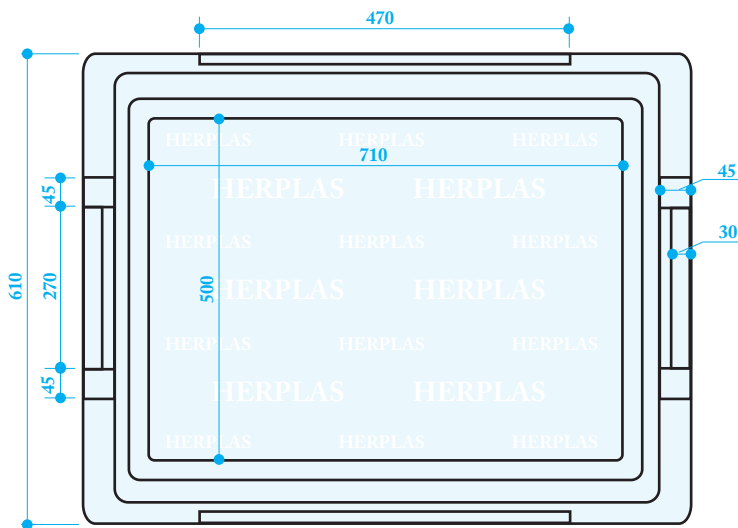

CAIXA TÉRMICA HOTBOX 160 LTS

www.herplas.com.br www.herplas.com.br www.herplas.com.br www.herplas.com.br www.herplas.com.br

Escala em milímetros

www.herplas.com.br www.herplas.com.br www.herplas.com.br www.herplas.com.br www.herplas.com.br

CÓDIGO: ALM-001.06

Informações Complementares:

Fechos de aço inoxidável ou plástico.
Poliétileno de alto impacto.
Anel de vedação..
Cor padrão: Azul.
Empilhamento seguro.
Fácil Limpeza

Comporta:

Alimentos a granel sem cubas.

Dimensões Gerais:

Dimensões Internas: 710 x 500 x 440 mm.
Dimensões Externas: 890 x 610 x 620 mm.
Peso sem cuba: 25 kg.

PARA BOA CONSERVAÇÃO DA CAIXA TÉRMICA

Não utilizar palha de aço, objetos pontiagudos e ásperos
Não mergulhar a caixa em água ou outros líquidos
Não utilizar solventes e/ou alvejantes
Não colocar produtos e/ou recipientes a mais de 87° C
Não colocar o alimento em contato direto com a caixa
Não deixar a caixa exposta em local aberto e úmido
Após utilização diária, limpar a caixa com pano úmido

Informações Complementares:

Polietileno de alto impacto.

Anel de vedação..

Cor padrão: Azul.

Fácil Limpeza

Dimensões Gerais:

Dimensões Internas: 710 x 500 x 440 mm.

Dimensões Externas: 890 x 610 x 620 mm.