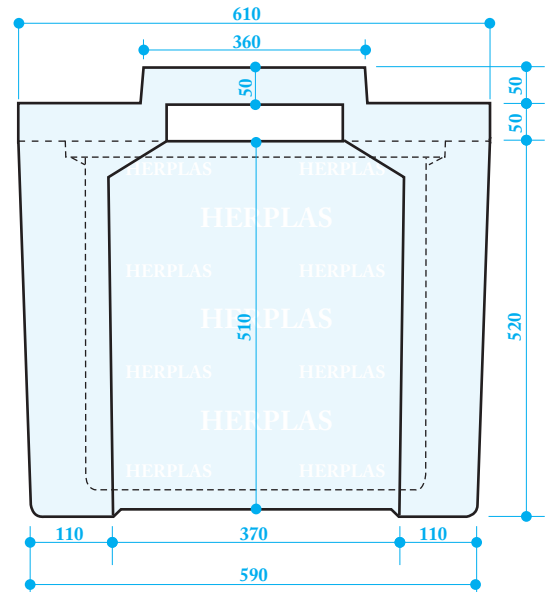

CAIXA TÉRMICA HOTBOX 160 LTS

www.herplas.com.br www.herplas.com.br www.herplas.com.br www.herplas.com.br www.herplas.com.br

Escala em milímetros

www.herplas.com.br www.herplas.com.br www.herplas.com.br www.herplas.com.br www.herplas.com.br

CÓDIGO: ALM-001.06

Informações Complementares:

Fechos de aço inoxidável ou plástico.
Poliétileno de alto impacto.
Anel de vedação..
Cor padrão: Azul.
Empilhamento seguro.
Fácil Limpeza

Comporta:

Alimentos a granel sem cubas.

Dimensões Gerais:

Dimensões Internas: 710 x 500 x 440 mm.
Dimensões Externas: 890 x 610 x 620 mm.
Peso sem cuba: 25 kg.

PARA BOA CONSERVAÇÃO DA CAIXA TÉRMICA

Não utilizar palha de aço, objetos pontiagudos e ásperos
Não mergulhar a caixa em água ou outros líquidos
Não utilizar solventes e/ou alvejantes
Não colocar produtos e/ou recipientes a mais de 87° C
Não colocar o alimento em contato direto com a caixa
Não deixar a caixa exposta em local aberto e úmido
Após utilização diária, limpar a caixa com pano úmido

Informações Complementares:

Polietileno de alto impacto.

Anel de vedação..

Cor padrão: Azul.

Fácil Limpeza

Dimensões Gerais:

Dimensões Internas: 710 x 500 x 440 mm.

Dimensões Externas: 890 x 610 x 620 mm.