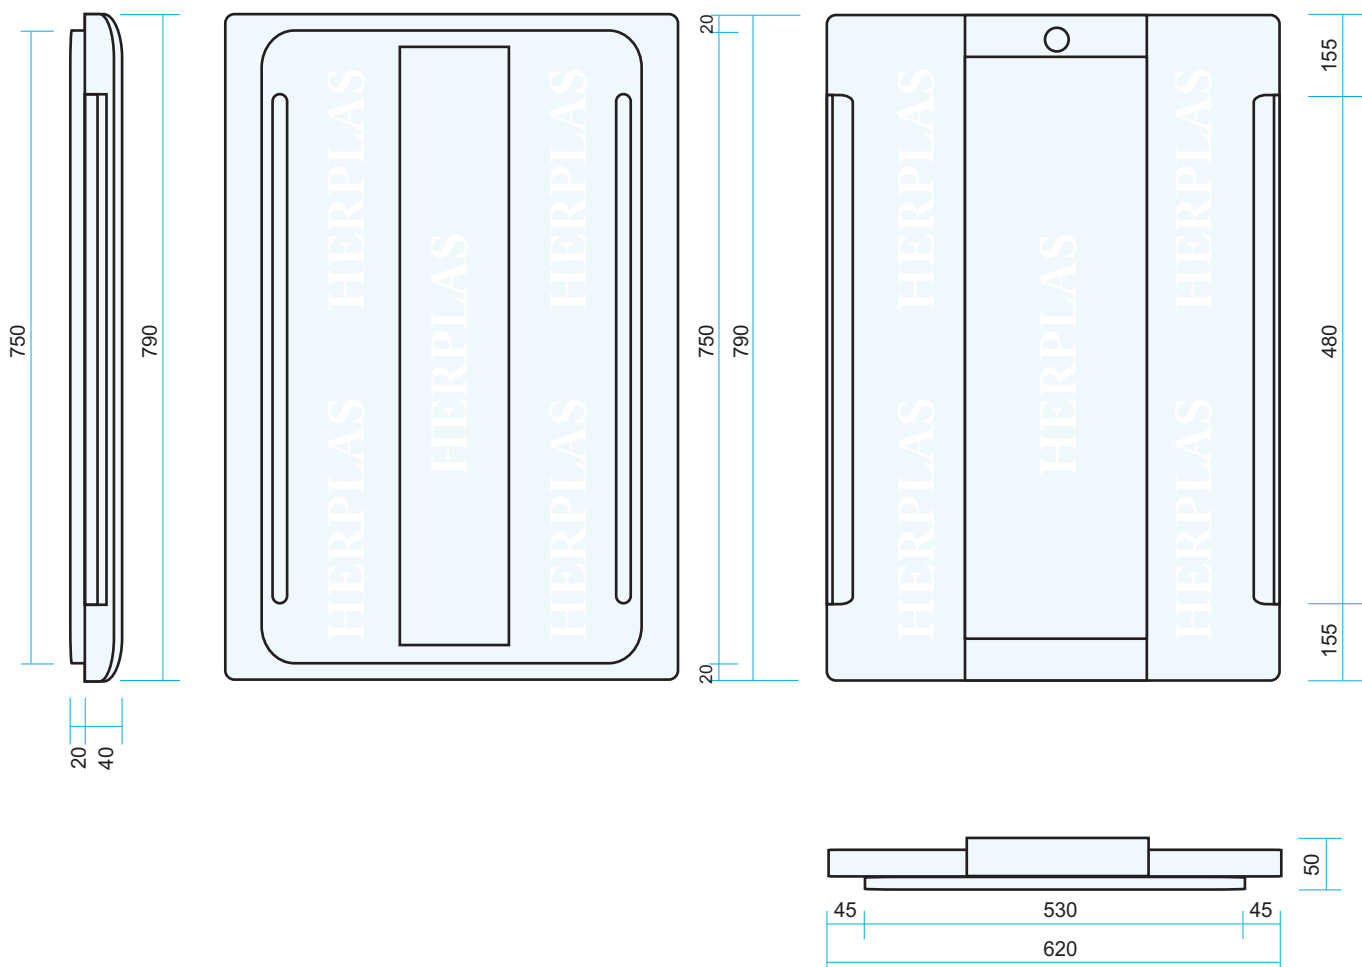

TAMPA CAIXA TÉRMICA HOTBOX 160 LTS

www.herplas.com.br www.herplas.com.br www.herplas.com.br www.herplas.com.br www.herplas.com.br