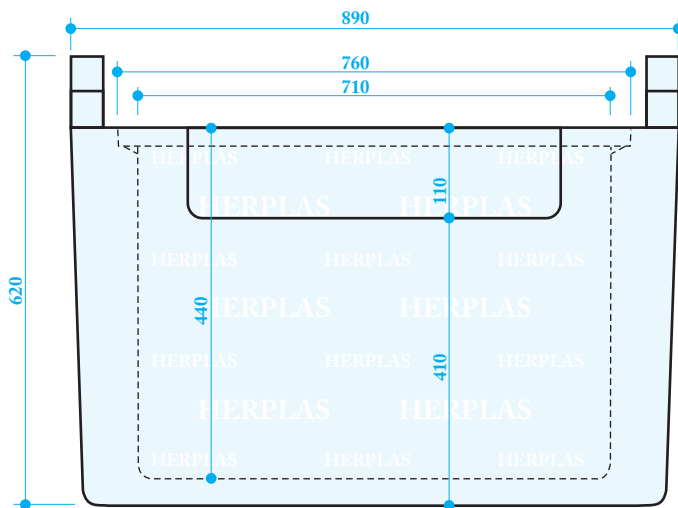

CAIXA TÉRMICA HOTBOX 160 LTS

www.herplas.com.br www.herplas.com.br www.herplas.com.br www.herplas.com.br www.herplas.com.br

Escala em milímetros

www.herplas.com.br www.herplas.com.br www.herplas.com.br www.herplas.com.br www.herplas.com.br

CÓDIGO: ALM-001.06

Informações Complementares:

Fechos de aço inoxidável ou plástico.
Poliétileno de alto impacto.
Anel de vedação..
Cor padrão: Azul.
Empilhamento seguro.
Fácil Limpeza

Comporta:

Alimentos a granel sem cubas.

Dimensões Gerais:

Dimensões Internas: 710 x 500 x 440 mm.
Dimensões Externas: 890 x 610 x 620 mm.
Peso sem cuba: 25 kg.

PARA BOA CONSERVAÇÃO DA CAIXA TÉRMICA

Não utilizar palha de aço, objetos pontiagudos e ásperos
Não mergulhar a caixa em água ou outros líquidos
Não utilizar solventes e/ou alvejantes
Não colocar produtos e/ou recipientes a mais de 87° C
Não colocar o alimento em contato direto com a caixa
Não deixar a caixa exposta em local aberto e úmido
Após utilização diária, limpar a caixa com pano úmido

Informações Complementares:

Polietileno de alto impacto.

Anel de vedação..

Cor padrão: Azul.

Fácil Limpeza

Dimensões Gerais:

Dimensões Internas: 710 x 500 x 440 mm.

Dimensões Externas: 890 x 610 x 620 mm.