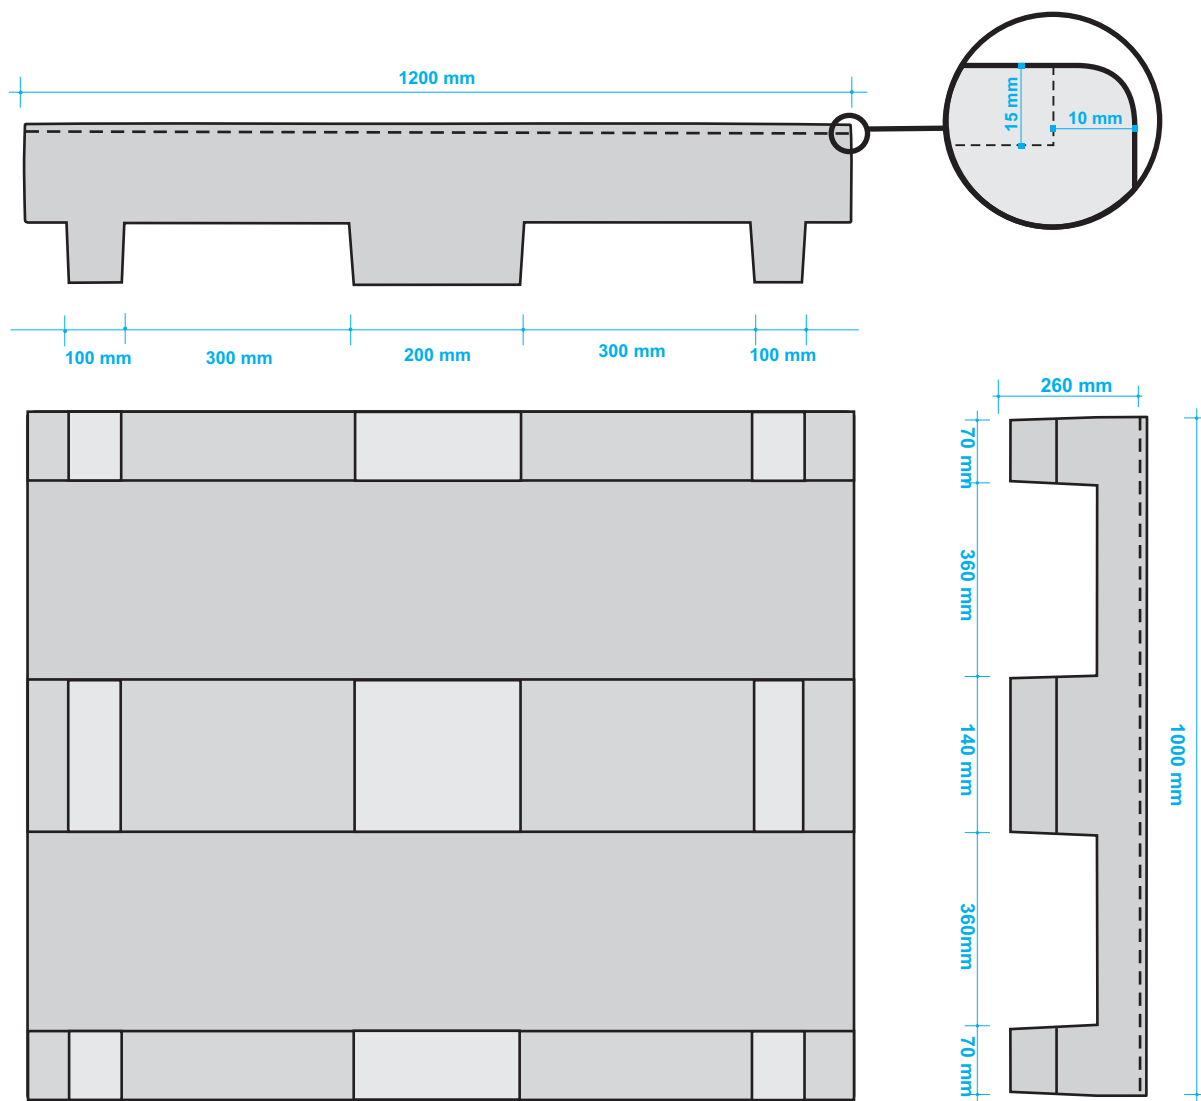

PALLET C/ ABA PRATELEIRA (1000 X 1200 X 260)

www.herplas.com.br www.herplas.com.br www.herplas.com.br www.herplas.com.br www.herplas.com.br

www.herplas.com.br www.herplas.com.br www.herplas.com.br www.herplas.com.br www.herplas.com.br

Informações Complementares:

Produzido em Polietileno
Aditivado contra raios UV e resistente a intempéries
Face superior lisa c/ aba
Ideal para utilização em prateleiras
Rebaixo nas extremidades para facilitar a fixação na prateleira
Capacidade estática: até 3500 kg
Capacidade dinâmica: até 2500 kg

Produzimos medidas especiais mediante desenho

CÓDIGO: (1000 X 1200 X 260 MM) PLT-012.001