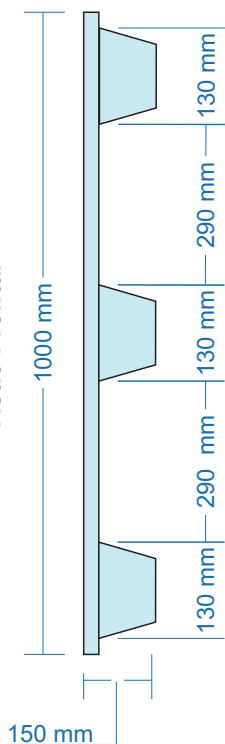

Pallet Injetado Vazado (1000 X 1200 X 150)

www.herplas.com.br - www.herplas.com.br - www.herplas.com.br - www.herplas.com.br - www.herplas.com.br - www.herplas.com.br

Visão Lateral

Visão Superior

Visão Frontal

www.herplas.com.br - www.herplas.com.br - www.herplas.com.br - www.herplas.com.br - www.herplas.com.br - www.herplas.com.br

Informações Complementares:

- Produzido em polietileno ou polipropileno pelo processo de injeção.
- Peça unica sem soldas ou emendas.
- Atóxico, aditivado contra raios UV e resistente a inteperies.
- 4 entradas.
- Pallets acopláveis um dentro de outro (telescopáveis)
- 20 unidades correspondem a 1 metro de altura

Código	Capacidade		
	Estática	Dinâmica	Porta Pallet
P.I.101215.9.V	3000 KG	1500 KG	-

Código: P.I.101215.9.V

Imagem meramente ilustrativa.
Disponibilidade de cores

*Atendemos maiores capacidades, favor nos consultar
*Caso necessário, fabricamos pallets com Alma de aço e/ou P.U interno