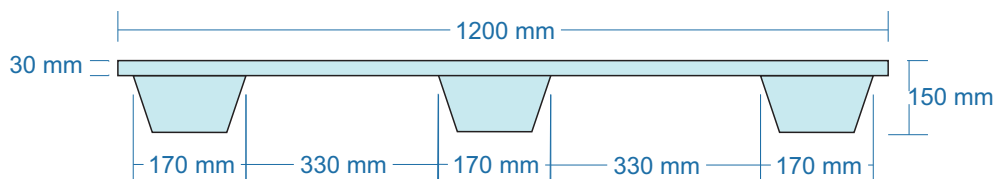

Pallet Injetado Vazado (1000 X 1200 X 150)

www.herplas.com.br - www.herplas.com.br - www.herplas.com.br - www.herplas.com.br - www.herplas.com.br - www.herplas.com.br

Visão Lateral

Visão Superior

Visão Frontal

www.herplas.com.br - www.herplas.com.br - www.herplas.com.br - www.herplas.com.br - www.herplas.com.br - www.herplas.com.br

Informações Complementares:

- Produzido em polietileno ou polipropileno pelo processo de injeção.
- Peça unica sem soldas ou emendas.
- Atóxico, aditivado contra raios UV e resistente a inteperies.
- 4 entradas.
- Pallets acopláveis um dentro de outro (telescopáveis)
- 20 unidades correspondem a 1 metro de altura

Código	Capacidade		
	Estática	Dinâmica	Porta Pallet
P.I.101215.9.V	3000 KG	1500 KG	-

Código: P.I.101215.9.V

Imagem meramente ilustrativa.
Disponibilidade de cores

*Atendemos maiores capacidades, favor nos consultar
*Caso necessário, fabricamos pallets com Alma de aço e/ou P.U interno