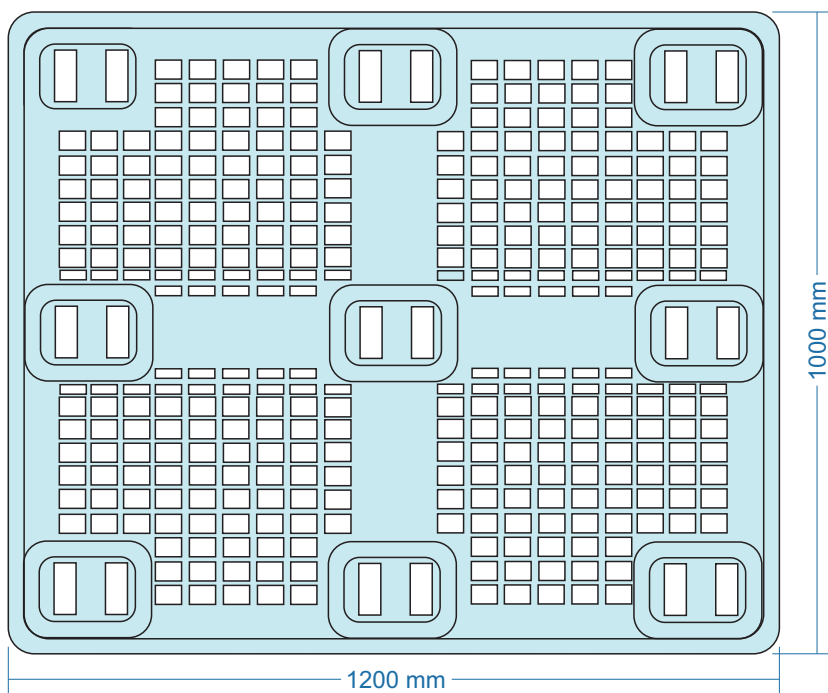

Pallet Injetado Vazado (1000 X 1200 X 150)

www.herplas.com.br - www.herplas.com.br - www.herplas.com.br - www.herplas.com.br - www.herplas.com.br - www.herplas.com.br

Visão Lateral

Visão Superior

Visão Frontal

www.herplas.com.br - www.herplas.com.br - www.herplas.com.br - www.herplas.com.br - www.herplas.com.br - www.herplas.com.br

Informações Complementares:

- Produzido em polietileno ou polipropileno pelo processo de injeção.
- Peça unica sem soldas ou emendas.
- Atóxico, aditivado contra raios UV e resistente a inteperies.
- 4 entradas.
- Pallets acopláveis um dentro de outro (telescopáveis)
- 20 unidades correspondem a 1 metro de altura

Código	Capacidade		
	Estática	Dinâmica	Porta Pallet
P.I.101215.9.V	3000 KG	1500 KG	-

Código: P.I.101215.9.V

Imagem meramente ilustrativa.
Disponibilidade de cores

*Atendemos maiores capacidades, favor nos consultar
*Caso necessário, fabricamos pallets com Alma de aço e/ou P.U interno