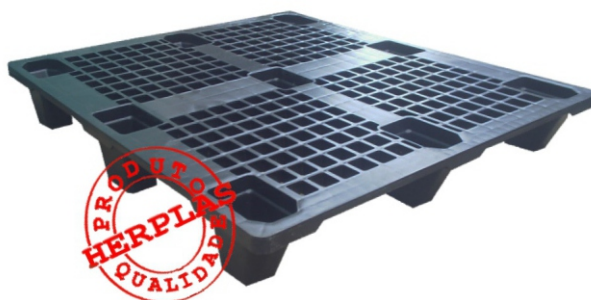

www.herplas.com.br - www.herplas.com.br - www.herplas.com.br - www.herplas.com.br - www.herplas.com.br - www.herplas.com.br

Informações Complementares:

- Produzido em polietileno ou polipropileno pelo processo de injeção.
- Peça unica sem soldas ou emendas.
- Atóxico, aditivado contra raios UV e resistente a inteperies.
- 4 entradas.
- Pallets acopláveis um dentro de outro (telescopáveis)
- 20 unidades correspondem a 1 metro de altura

Código	Capacidade		
	Estática	Dinâmica	Porta Pallet
P.I.101215.9.V	3000 KG	1500 KG	-

Código: P.I.101215.9.V

Imagem meramente ilustrativa.
Disponibilidade de cores

*Atendemos maiores capacidades, favor nos consultar
*Caso necessário, fabricamos pallets com Alma de aço e/ou P.U interno