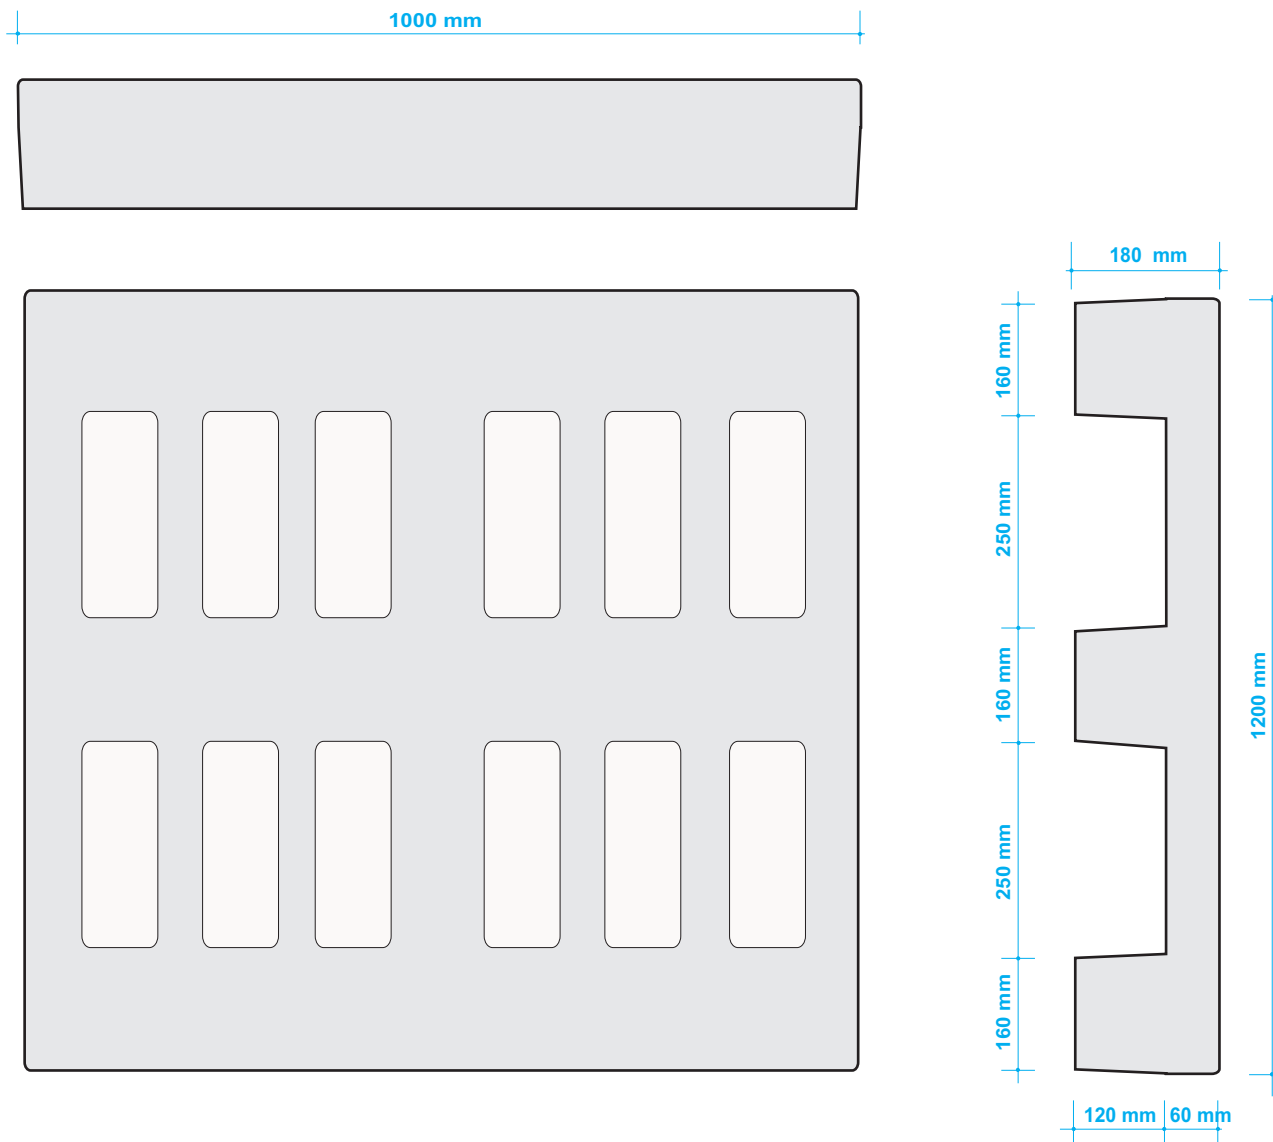

PRATELEIRA VAZADO (1000 X 1200 X 180)

www.herplas.com.br www.herplas.com.br www.herplas.com.br www.herplas.com.br www.herplas.com.br

www.herplas.com.br www.herplas.com.br www.herplas.com.br www.herplas.com.br www.herplas.com.br

Informações Complementares:

Produzido em Polietileno
Aditivado contra raios UV e resistente a intempéries
Cores definidas pelo cliente
Face superior vazada
Ideal para armazenagem estática
Capacidade estática: até 3000 kg
Capacidade dinâmica: até 2500 kg

CÓDIGO: (1000 X 1200 X 180 MM) PLT-007.002

Última modificação: 12-10-08

HERPLAS INDÚSTRIA E COMÉRCIO LTDA.
Todos os direitos são reservados.
Proibida a reprodução total ou parcial das informações sem autorização escrita da Herplas Indústria e Comércio Ltda.

P-019