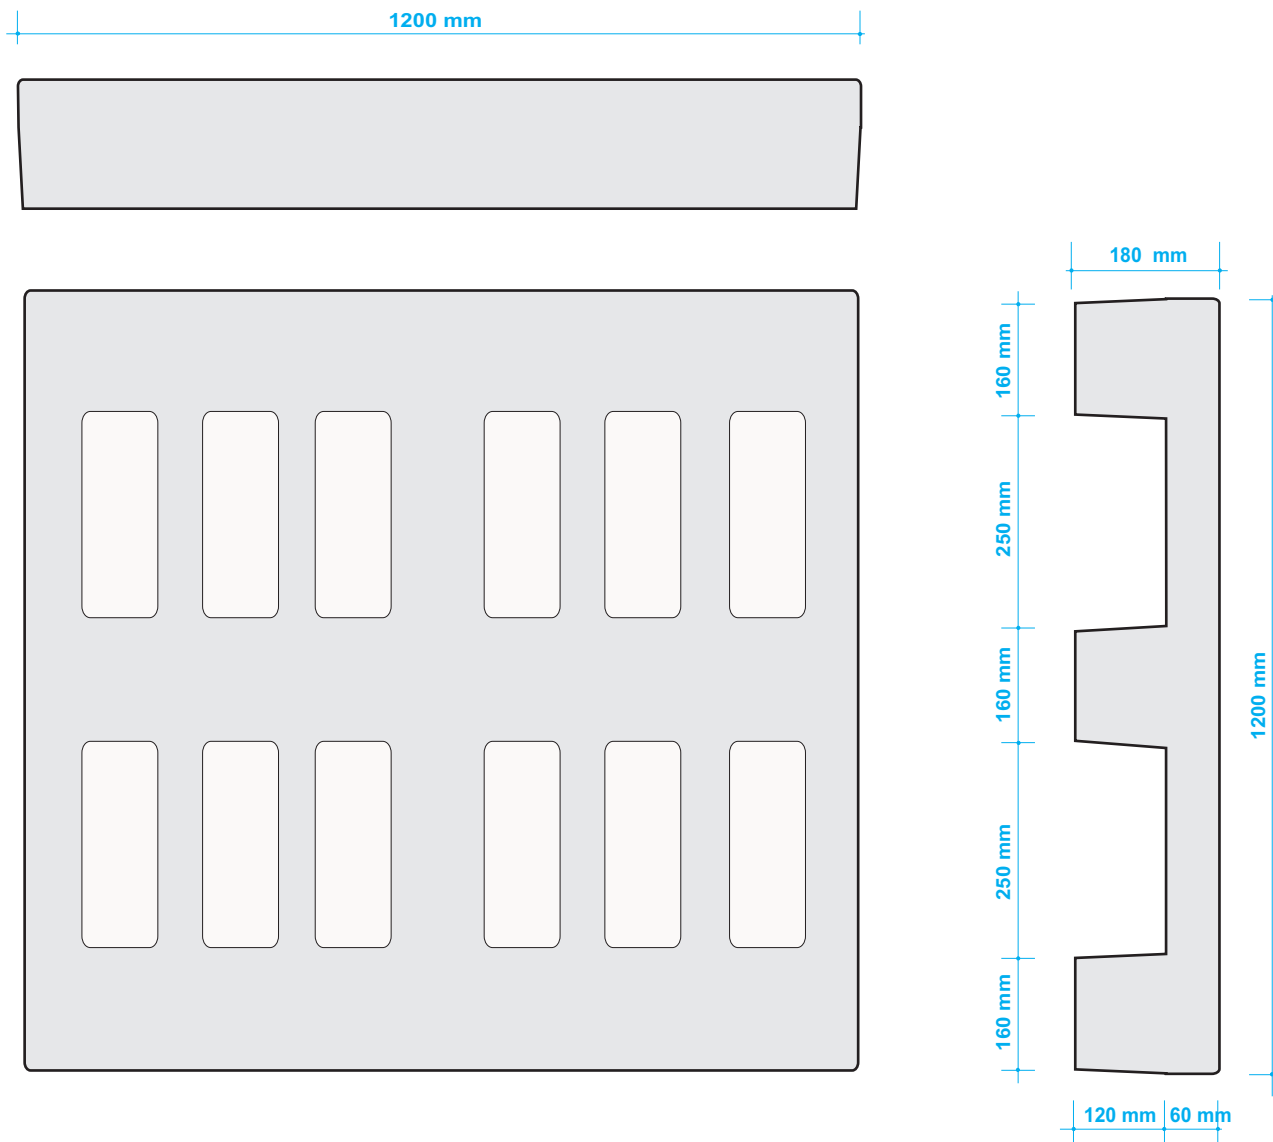

# PRATELEIRA VAZADO (1200 X 1200 X 180)

www.herplas.com.br www.herplas.com.br www.herplas.com.br www.herplas.com.br www.herplas.com.br

www.herplas.com.br www.herplas.com.br www.herplas.com.br www.herplas.com.br www.herplas.com.br

## Informações Complementares:

Produzido em Polietileno  
Aditivado contra raios UV e resistente a intempéries  
Cores definidas pelo cliente  
Face superior vazada  
Ideal para armazenagem estática  
Capacidade estática: até 3000 kg  
Capacidade dinâmica: até 2500 kg

**CÓDIGO:** (1200 X 1200 X 180 MM) PLT-007.003

Última modificação: 12-10-08

HERPLAS INDÚSTRIA E COMÉRCIO LTDA.  
Todos os direitos são reservados.  
Proibida a reprodução total ou parcial das informações sem autorização escrita da Herplas Indústria e Comércio Ltda.

**P-019**