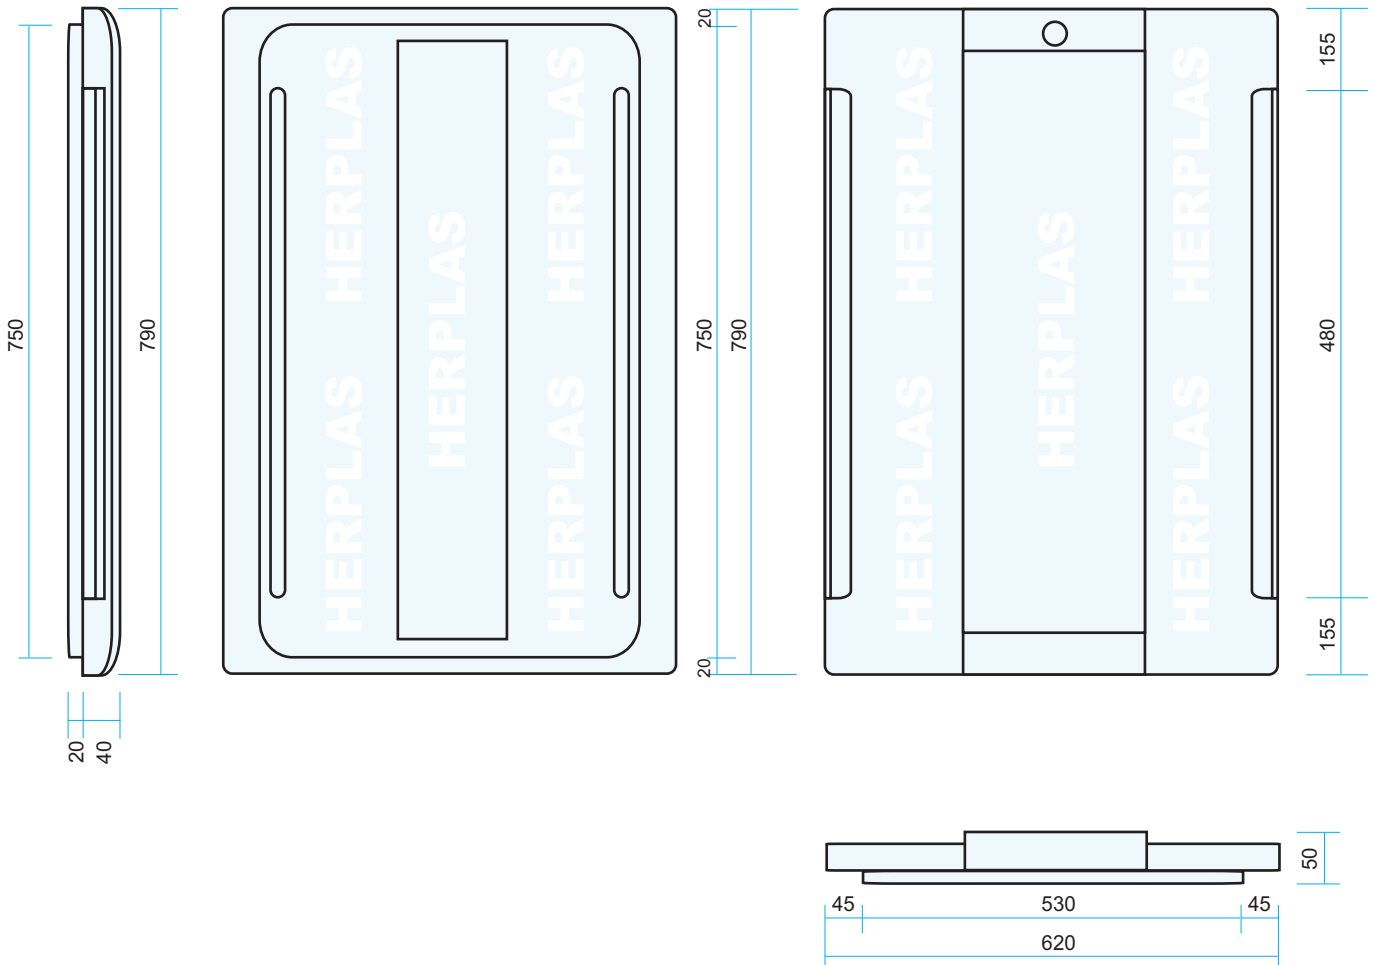

TAMPA CAIXA TÉRMICA SUPERBOX 160 LTS

www.herplas.com.br www.herplas.com.br www.herplas.com.br www.herplas.com.br www.herplas.com.br

Escala em milímetros

www.herplas.com.br www.herplas.com.br www.herplas.com.br www.herplas.com.br www.herplas.com.br

CÓDIGO: ALM-001.03/07.00

Informações Complementares:

Fechos de aço inoxidável ou plástico.
Poliétileno de alto impacto.
Anel de vedação..
Cor padrão: Azul.
Empilhamento seguro.
Fácil Limpeza

Comporta:

Alimentos a granel sem cubas.

Dimensões Gerais:

Dimensões Internas: 710 x 500 x 440 mm.
Dimensões Externas: 890 x 610 x 620 mm.
Peso sem cuba: ____ kg.

PARA BOA CONSERVAÇÃO DA CAIXA TÉRMICA

Não utilizar palha de aço, objetos pontiagudos e ásperos
Não mergulhar a caixa em água ou outros líquidos
Não utilizar solventes e/ou alvejantes
Não colocar produtos e/ou recipientes a mais de 87° C
Não colocar o alimento em contato direto com a caixa
Não deixar a caixa exposta em local aberto e úmido
Após utilização diária, limpar a caixa com pano úmido