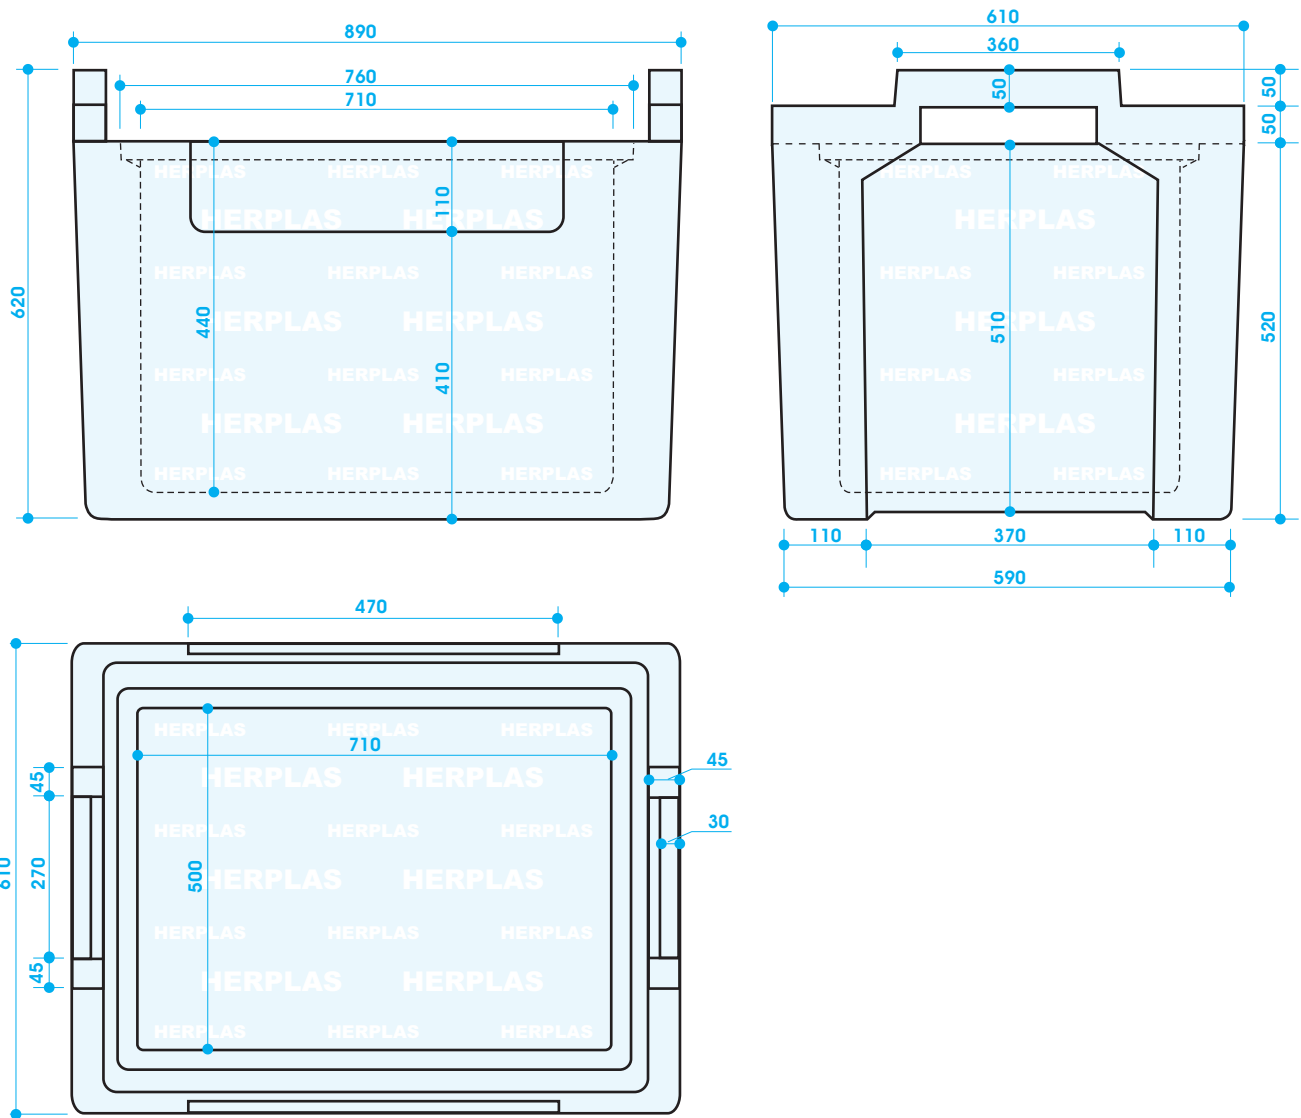

CAIXA TÉRMICA SUPERBOX 160 LTS

www.herplas.com.br www.herplas.com.br www.herplas.com.br www.herplas.com.br www.herplas.com.br

Escala em milímetros

www.herplas.com.br www.herplas.com.br www.herplas.com.br www.herplas.com.br www.herplas.com.br

CÓDIGO: ALM-001.03/07.00

Informações Complementares:

Fechos de aço inoxidável ou plástico.
Poliétileno de alto impacto.
Anel de vedação..
Cor padrão: Azul.
Empilhamento seguro.
Fácil Limpeza

Comporta:

Alimentos a granel sem cubas.

Dimensões Gerais:

Dimensões Internas: 710 x 500 x 440 mm.
Dimensões Externas: 890 x 610 x 620 mm.
Peso sem cuba: ____ kg.

PARA BOA CONSERVAÇÃO DA CAIXA TÉRMICA

Não utilizar palha de aço, objetos pontiagudos e ásperos
Não mergulhar a caixa em água ou outros líquidos
Não utilizar solventes e/ou alvejantes
Não colocar produtos e/ou recipientes a mais de 87° C
Não colocar o alimento em contato direto com a caixa
Não deixar a caixa exposta em local aberto e úmido
Após utilização diária, limpar a caixa com pano úmido