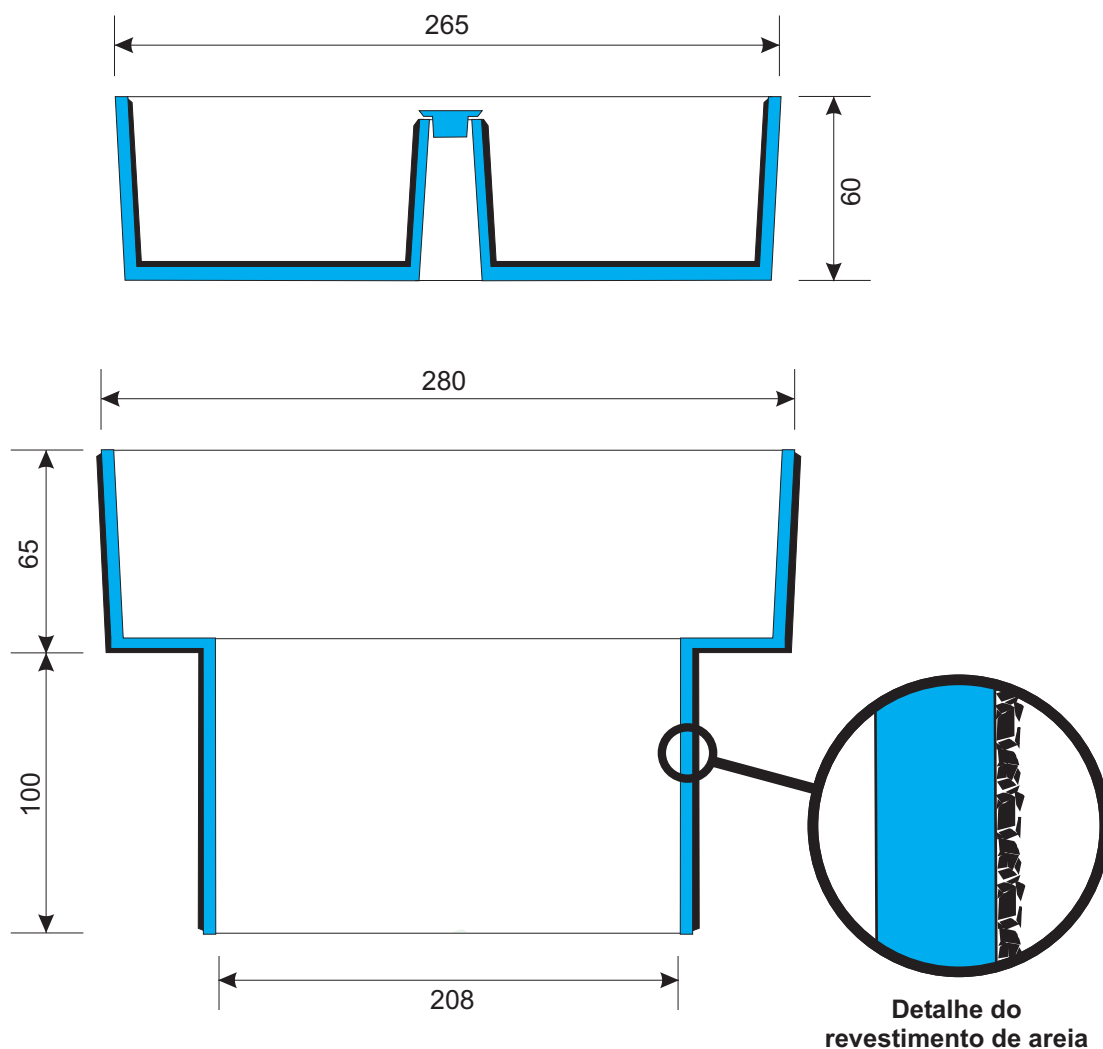

Tampão Completo Injetado de 200mm

www.herplas.com.br www.herplas.com.br www.herplas.com.br www.herplas.com.br www.herplas.com.br

www.herplas.com.br www.herplas.com.br www.herplas.com.br www.herplas.com.br www.herplas.com.br

Informações Complementares:
Processo de fabricação: injeção
Revestimento de areia (tampa + corpo)
Cor: Tijolo/Laranja
Utilização: Cil radial 150 mm.

CÓDIGO: CIL-006.03/13.00

HERPLAS
Indústria e Comércio Ltda.