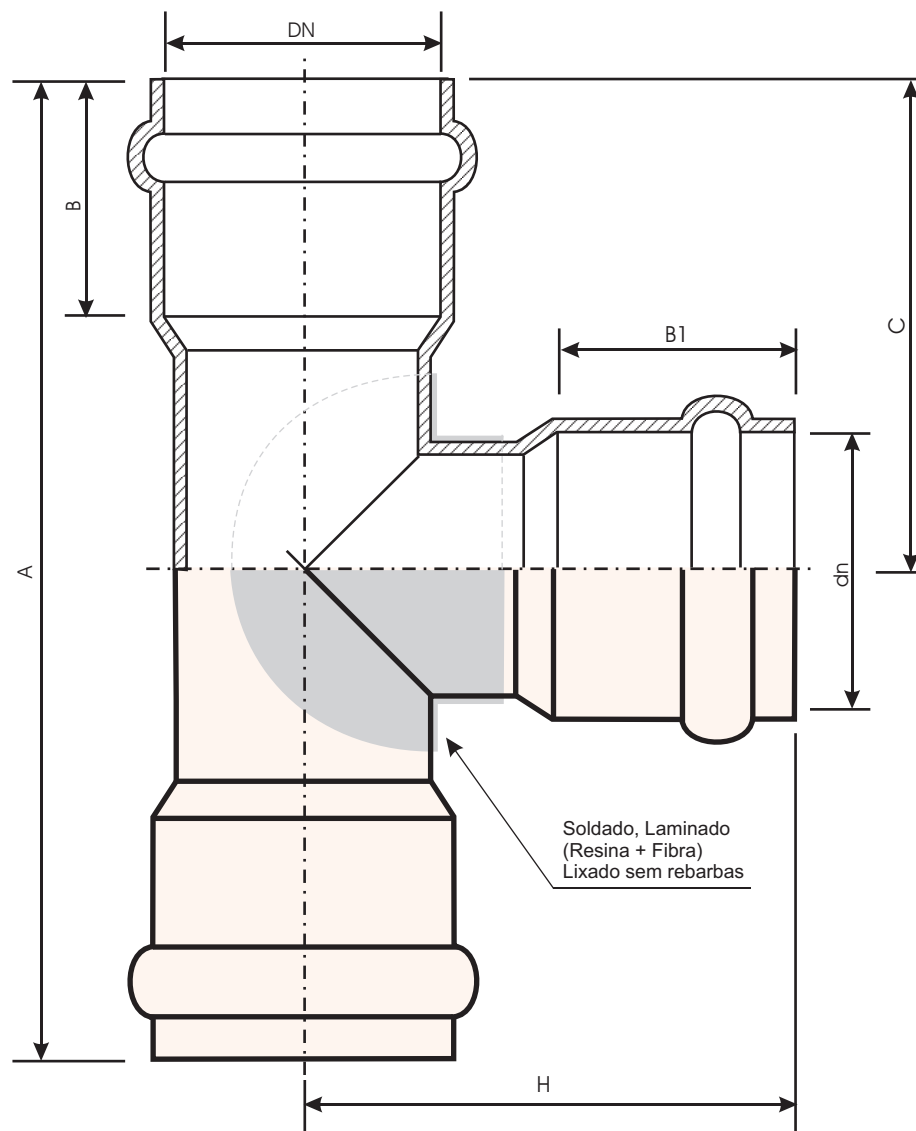

COLETOR ESGOTO - TÊ PVC JE BBB

www.herplas.com.br www.herplas.com.br www.herplas.com.br www.herplas.com.br www.herplas.com.br www.herplas.com.br www.herplas.com.br

DN	dn	A	B	B1	Peso(kg)
100	100	250	60	60	0,565
125	100	270	70	60	0,74625
125	125	295	70	70	0,881125
150	100	290	80	60	1,0697
150	125	315	80	70	1,2342
150	150	340	80	80	1,4803
200	100	330	95	60	1,7193
200	125	355	95	70	1,9348
200	150	380	95	80	2,2424
200	200	430	95	95	2,84245
250	100	420	140	60	3,3797
250	125	445	140	70	3,6817
250	150	470	140	80	4,0863
250	200	520	140	95	4,8721
250	250	570	140	140	6,3323
300	100	380	120	60	4,7036
300	125	405	120	70	5,12235
300	150	430	120	80	5,6542
300	200	480	120	95	6,68625
300	250	530	120	140	8,4282
300	300	580	120	120	10,1229
350	100	390	120	60	6,2397
350	125	415	120	70	6,7602
350	150	440	120	80	7,4043
350	200	490	120	95	8,6526
350	250	540	120	140	10,6463
350	300	590	120	120	12,623
350	350	640	120	120	14,5683
400	100	390	120	60	7,6343
400	125	415	120	70	8,2548
400	150	440	120	80	9,0094
400	200	490	120	95	10,47045
400	250	540	120	140	12,7124
400	300	590	120	120	14,9676
400	350	640	120	120	17,1764
400	400	690	120	120	19,30395