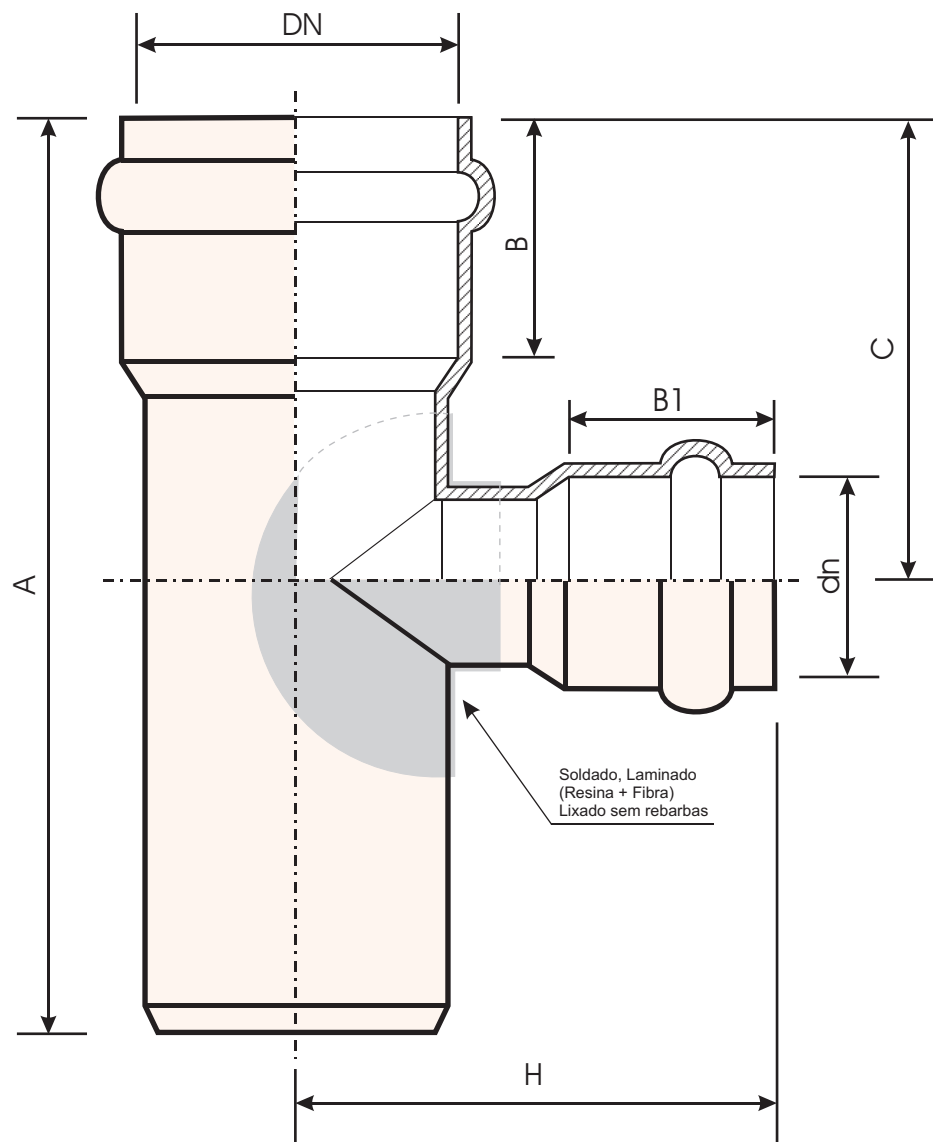

COLETOR ESGOTO - TÊ PVC JE BBP

www.herplas.com.br www.herplas.com.br www.herplas.com.br www.herplas.com.br www.herplas.com.br www.herplas.com.br www.herplas.com.br

DN	dn	A	H	Peso (kg)
100	100	265	125	0,5851
125	100	285	137,5	0,774
125	125	310	147,5	0,908875
150	100	305	150	1,1114
150	125	330	160	1,2759
150	150	355	170	1,522
200	100	345	175	1,78395
200	125	370	185	1,99945
200	150	395	195	2,30705
200	200	445	215	2,9071
250	100	435	200	3,4886
250	125	460	210	3,7906
250	150	485	220	4,1952
250	200	535	240	4,981
250	250	585	285	6,4412
300	100	395	225	4,8749
300	125	420	235	5,29365
300	150	445	245	5,8255
300	200	495	265	6,85755
300	250	545	310	8,5995
300	300	595	290	10,2942
350	100	405	250	6,4644
350	125	430	260	6,9849
350	150	455	270	7,629
350	200	505	290	8,8773
350	250	555	335	10,871
350	300	605	315	12,8477
350	350	655	320	14,793
400	100	405	275	7,91135
400	125	430	285	8,53185
400	150	455	295	9,28645
400	200	505	315	10,7475
400	250	555	360	12,98945
400	300	605	340	15,24465
400	350	655	345	17,45345
400	400	705	345	19,581