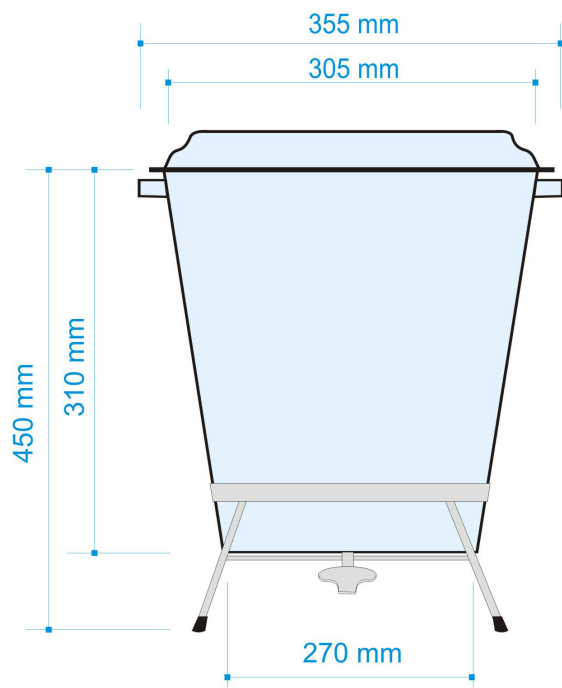

LIXEIRA COM PEDAL 18 LTS

www.herplas.com.br www.herplas.com.br www.herplas.com.br www.herplas.com.br www.herplas.com.br