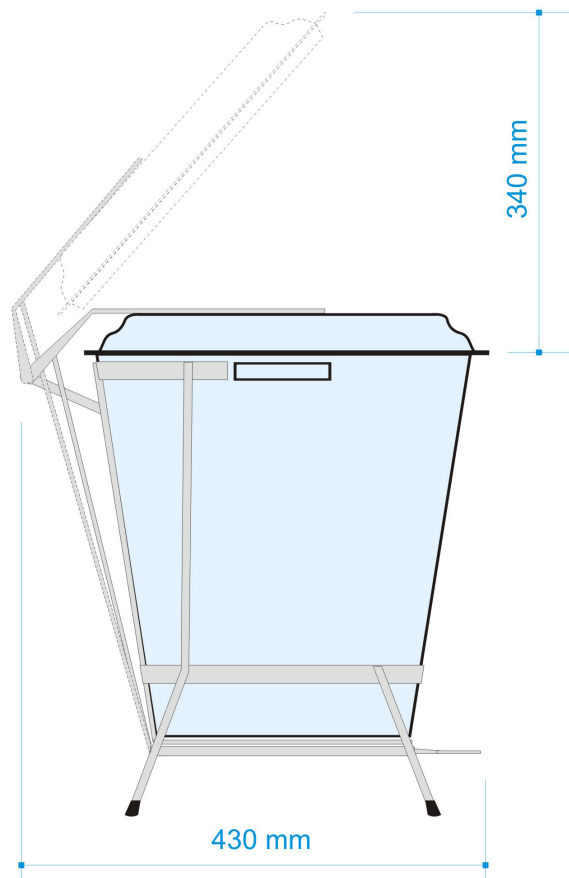

LIXEIRA COM PEDAL 18 LTS

www.herplas.com.br www.herplas.com.br www.herplas.com.br www.herplas.com.br www.herplas.com.br